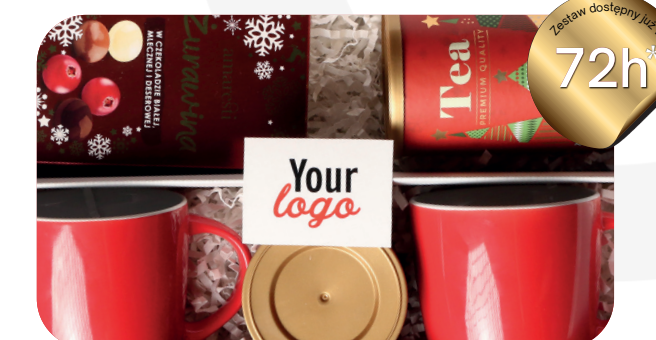

Opcje dodatkowej customizacji:

nadruk na kubku, bilecik z logo firmy (85 mm x 62 mm), wstążka lub obwoluta z motywem zimowym wzbogacona złoceniem.

*Prosimy o kontakt z Działem Handlowym w celu potwierdzenia terminu realizacji. Opcja wysyłki w 72h dotyczy zestawów z bilecikiem, obwolutą lub wstążką, ale bez zdobienia na produkcji.

Opcje

Pakowania:

- obwoluta

- wstążka

Opcje

Branding:

- zdobienie na kubku**

- bilecik

222,10 zł

dla 108 sztuk - cena nie uwzględnia
opcji pakowania i branding.
obwoluta + 3,50 zł / wstążka + 4,00 zł

W048

Winter Crown

W skład zestawu wchodzi:

kubek Crown biały (2 szt.) z możliwością zdobienia, zielona herbata Sencha z wiśniami, płatkami róży zapakowana w tubę z motywem zimowym, Amaresti Pralines - Migdały w czekoladzie z cynamonem, Dessert Delights - Czarna porzeczka w białej czekoladzie, Luxury Chocolate - Czekolada Belgijska do picia w tubie z motywem zimowym. Całość w stylowym, śnieżnobiałym opakowaniu z magnesem.